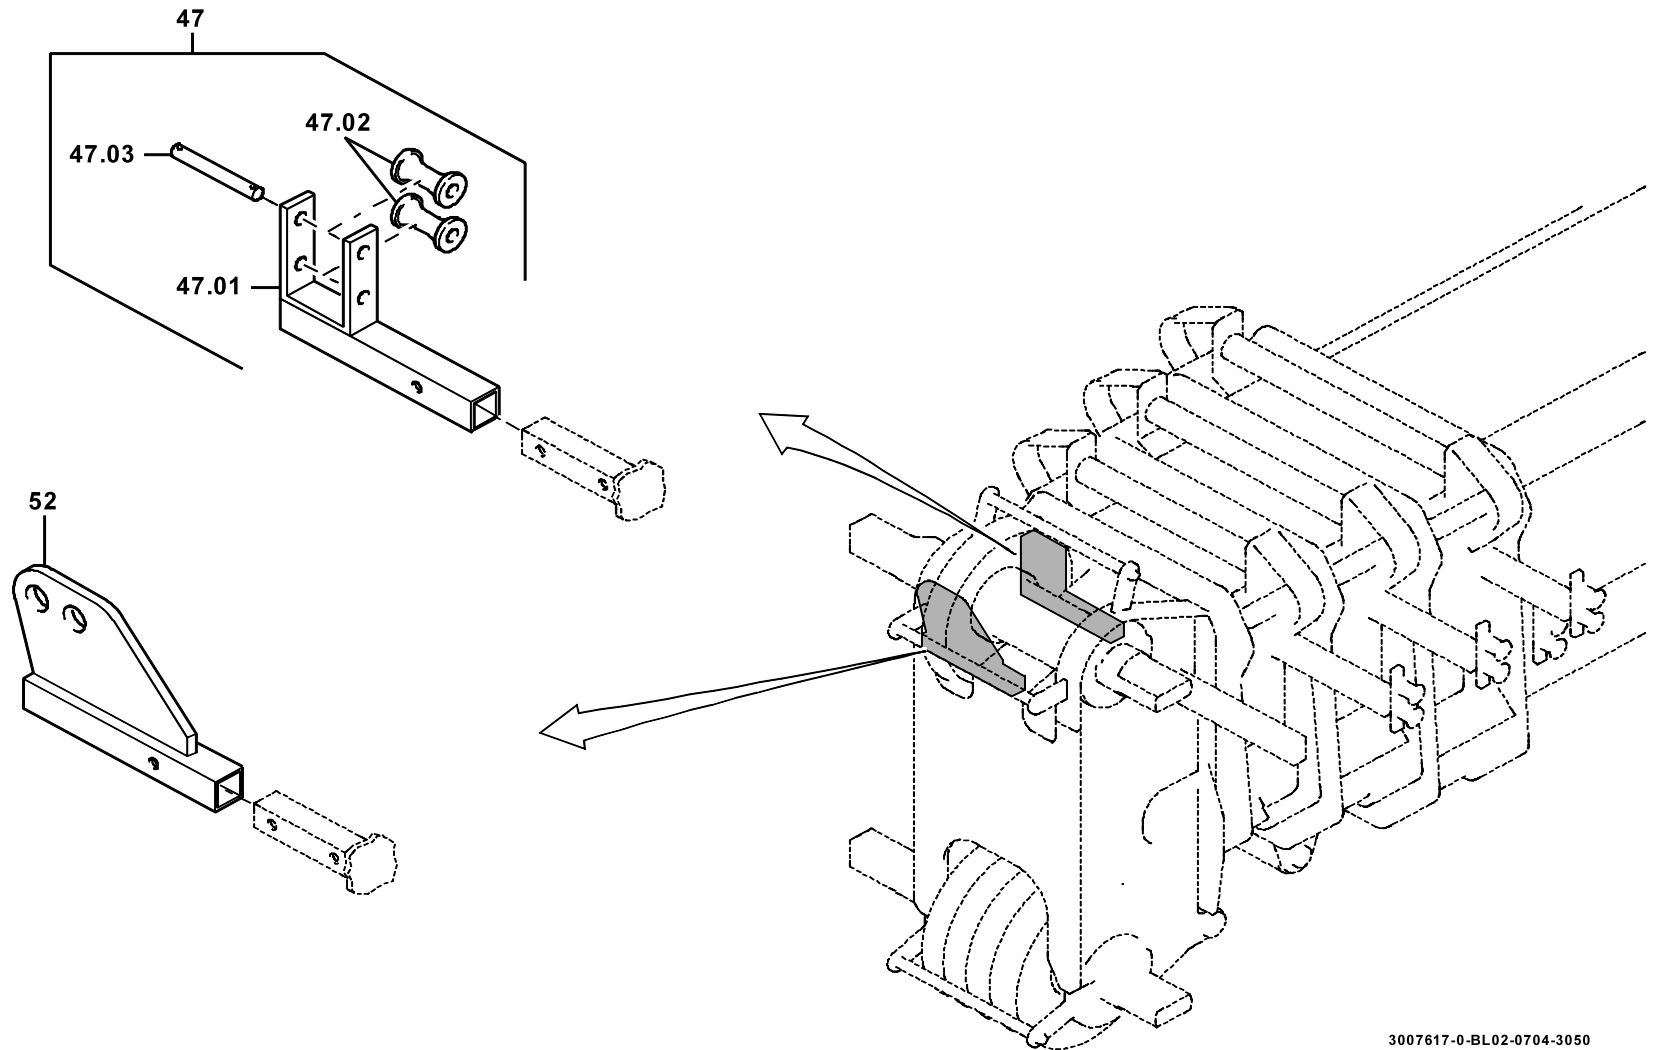

GROVESCHLAUCHFUEHRUNG
HOSE GUIDEBILDTADEL
PICTORIAL DISPLAY**GMK 3050**
BE 710
G 173

07.04

3007617-ETL #

1/2

GROVESCHLAUCHFUEHRUNG
HOSE GUIDEBILDТАFEL
PICTORIAL DISPLAYGMK 3050
BE 710
G 173

07.04

3007617-ETL #

2/2

3007617-0-BL02-0704-3050