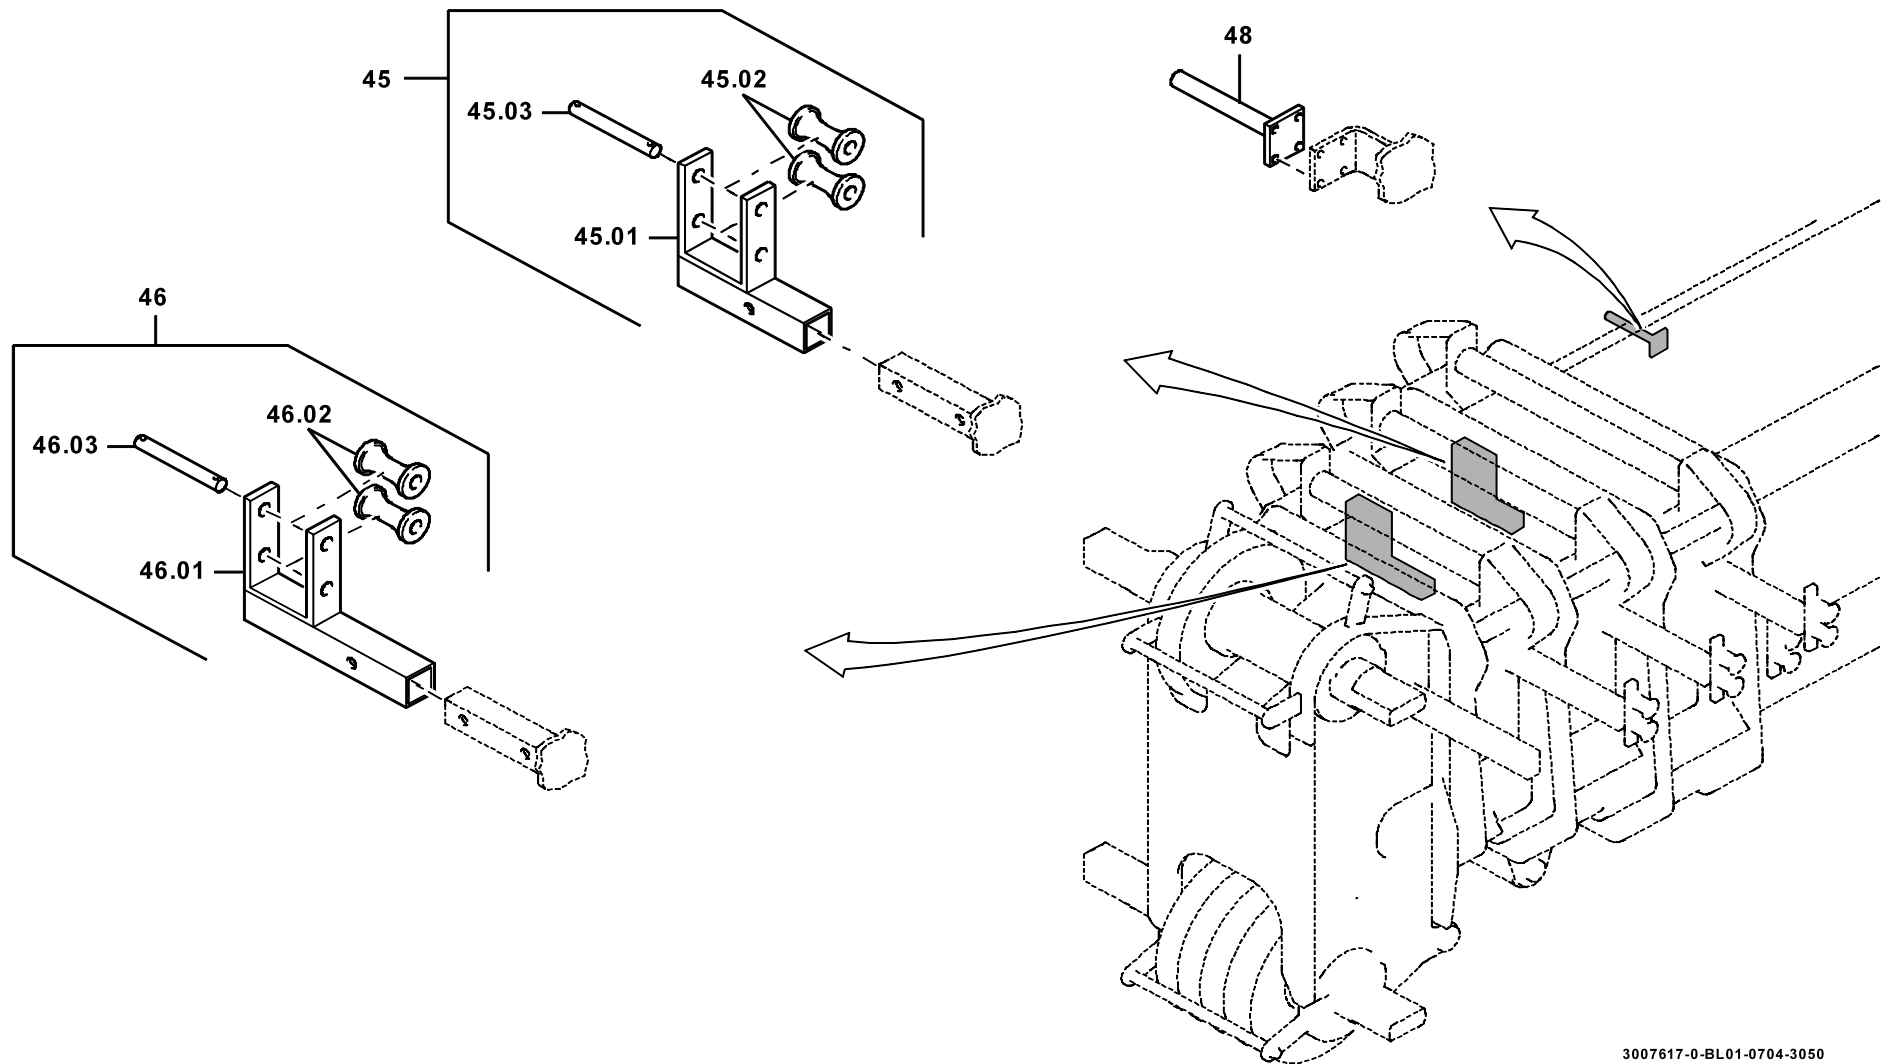

GROVESCHLAUCHFUEHRUNG
HOSE GUIDEBILDTADEL
PICTORIAL DISPLAY**GMK 3050**
BE 710
G 173

07.04

3007617-ETL #

1/2

GROVESCHLAUCHFUEHRUNG
HOSE GUIDEBILDТАFEL
PICTORIAL DISPLAYGMK 3050
BE 710
G 173

07.04

3007617-ETL #

2/2

3007617-0-BL02-0704-3050